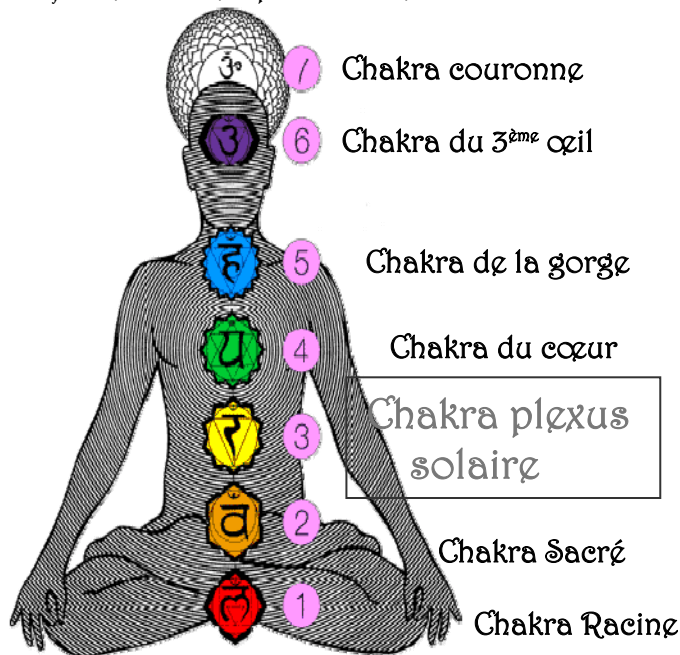

Anges Gardiens du mois

Dans toutes les civilisations a existé la croyance en la réalité d'Entités Supérieures qui aidaient les humains, lorsque ceux-ci en faisaient la demande. Chaque Ange Gardien a une régence qui correspond à environ 5 jours calendrier. Les personnes nées dans ces 5 jours ont cet Ange comme Ange Gardien, guide, tuteur et protecteur. Leur nature est d'accorder ce que nous leur demandons par la prière. Il suffit de formuler une prière (intention à voix haute) pour que les Entités Supérieures se mobilisent afin de nous donner pleine et entière satisfaction. Par la prière notre entité humaine devient réceptrice et dès lors notre Ange Gardien a la possibilité de nous transmettre sa Lumière, ses Pouvoirs. Nous pouvons demander à notre Ange Gardien autant ses pouvoirs que ceux qui concernent d'autres Anges Gardiens, car il est chargé tout aussi bien de les transmettre.

Octobre

Du 29 sept au 3 oct

Haamiah

Du 4 au 8 octobre

Rhaël

Du 9 au 13 octobre

Iziazël

Du 14 au 18 octobre

Hahahël

Du 19 au 23 octobre

Mikael

Du 24 au 28 octobre

Véuliah

Du 29 oct. au 2 nov.

Yelaiah

Novembre

Du 3 au 7 novembre

Schaliah

Du 8 au 12 novembre

Triël

Du 13 au 17 novembre

Asaliah

Du 18 au 22 novembre

Mihael

Du 23 au 27 novembre

Vehuel

Du 28 nov au 2 déc.

Daniel